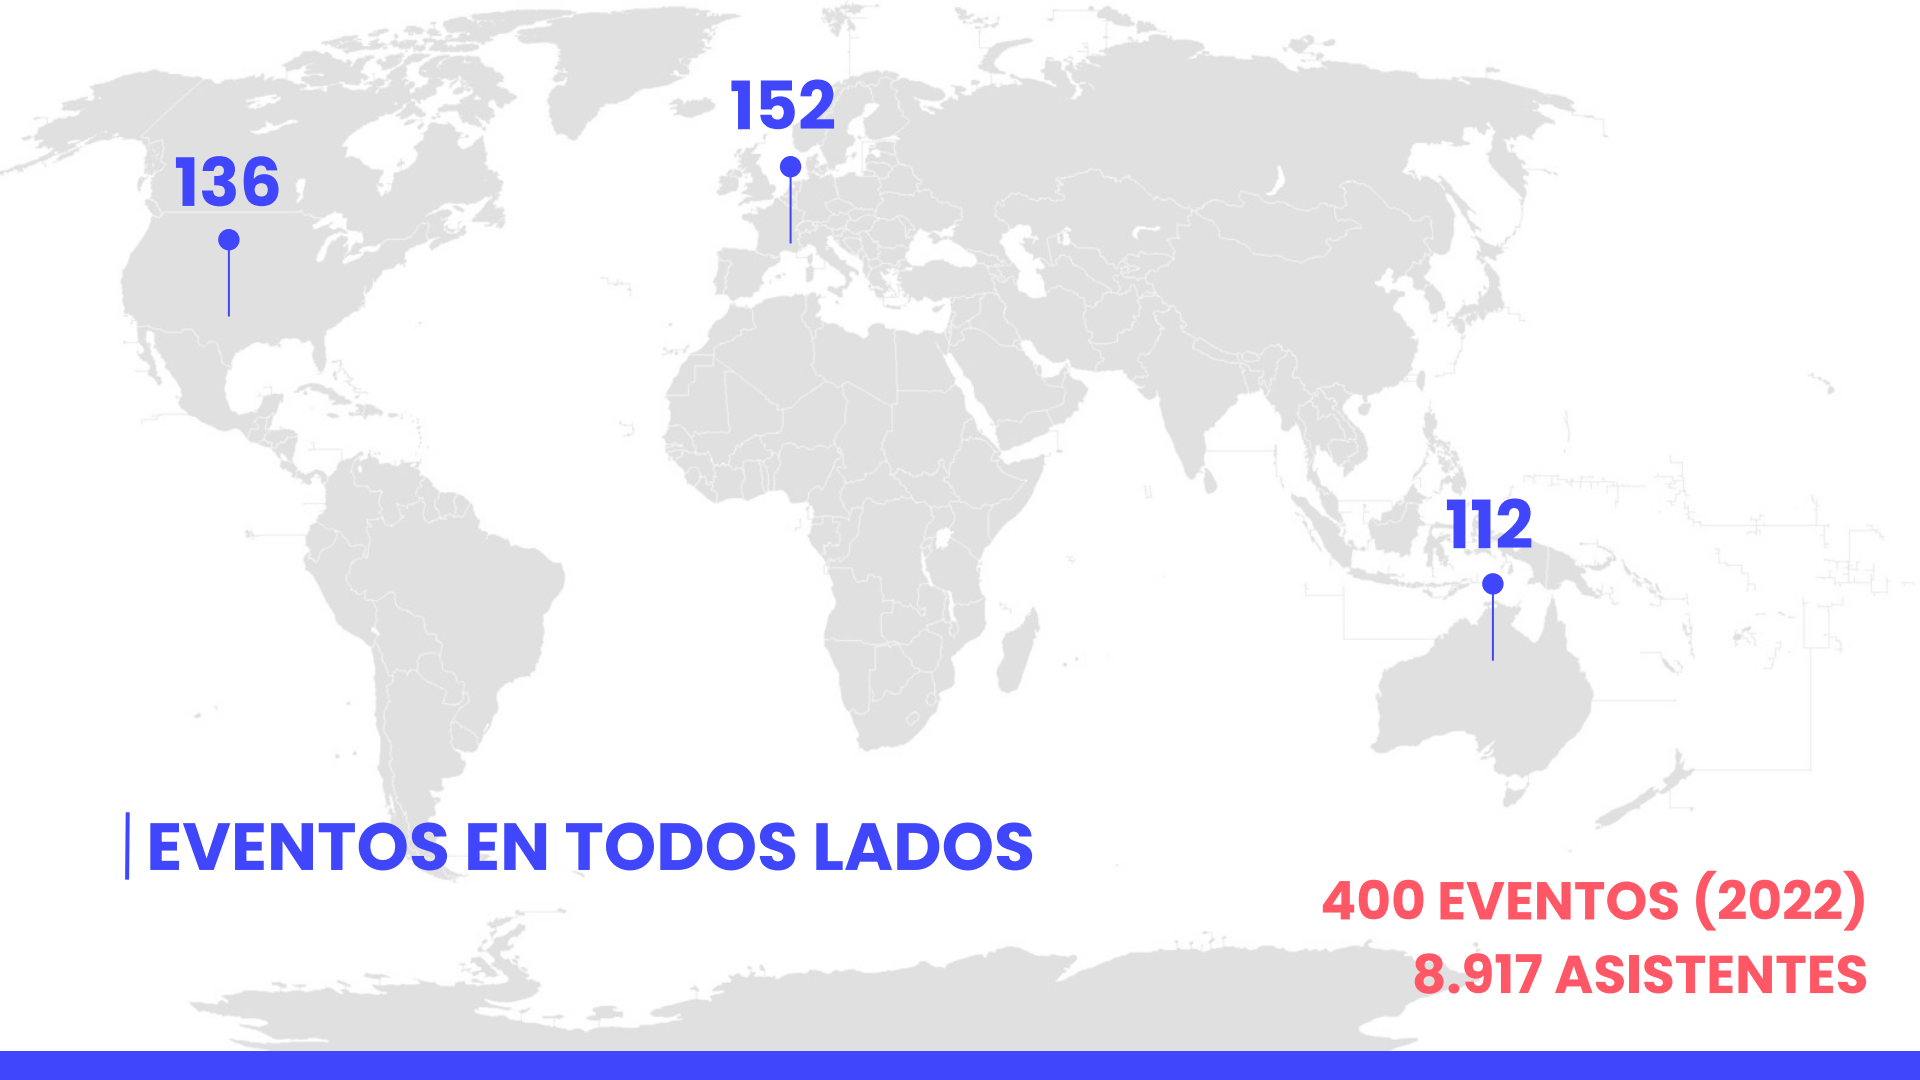

## Lifestyle

Alojamiento

Jobs

Eventos &

Workshops

Comunidad

**136**

**152**

**112**

**| EVENTOS EN TODOS LADOS**

**400 EVENTOS (2022)**

**8.917 ASISTENTES**